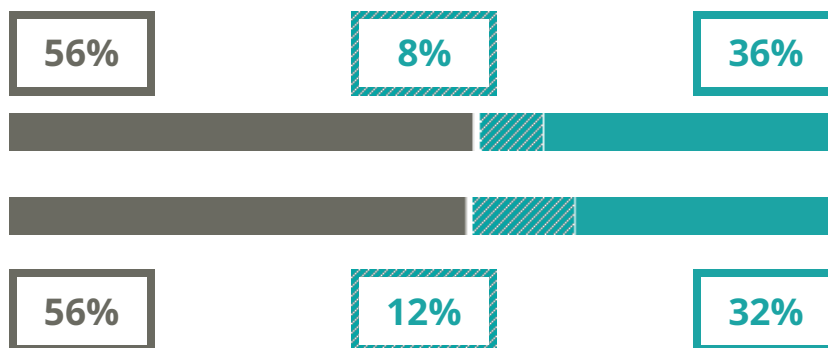

GIUSEPPE GARIBALDI

VIA SAVIO 2400, CESENA (FC)

Indice FGA: **68.78/100**

VOTO MEDIO MATURITA'
IMMATRICOLATI

VOTO MEDIO MATURITA' NON
IMMATRICOLATI

NUMERO MEDIO DIPLOMATI
PER ANNO

TASSI PASSAGGIO ED ABBANDONO

- Non si immatricolano
- Si immatricolano e non passano il primo anno
- Si immatricolano e passano il primo anno

GIUSEPPE GARIBALDI

SCUOLE DELLO STESSO
INDIRIZZO NEL TERRITORIO

COSA SCELGONO GLI IMMATRICOLATI